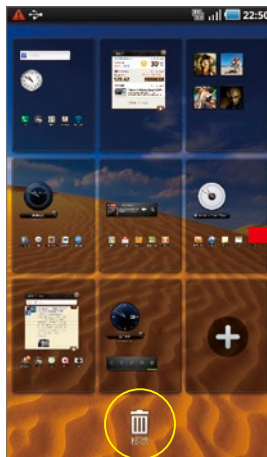

Point 1

桌面 × 9 隨意拖拉超自由

GALAXY Tab提供9頁桌面，使用者能夠在7吋的頁面中隨意擺放常用的Widget小工具或是功能捷徑。透過Home鍵則可快速預覽和編輯頁面。

1 最上方有數字圈做為提醒，點選便能快速跳至那一頁。下方icon依序為網際網路、程式、電子郵件。其中，按下程式可進入功能頁。

2 要在桌面新增捷徑很簡單，只要長按螢幕就會跳出選單，再依據類別選取，挑選完後User可以長按icon拖拉，就可移動軟體位置。

3 想編輯頁面也很簡單，長按Menu鍵會出現「編輯」，按下後可瀏覽所有頁面；或是透過兩指直接在桌面中做出往外內縮的快捷指令。

4 在數量的部份，按下畫面中的「+」就能夠新增，最多加至9頁，如要刪除只需將頁面拖曳至垃圾桶處即可。